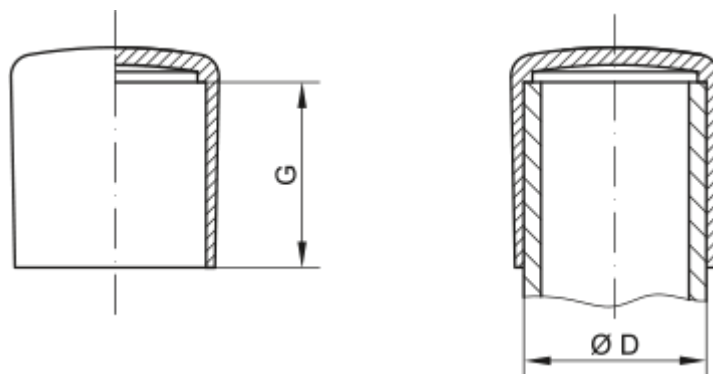

Varenummer: 59GPN280ER25

Beskrivelse: KLEE Endeprop for rundt rør GPN 280 - (Rør diameter 25)

Mål

D = 25

G = 22.3